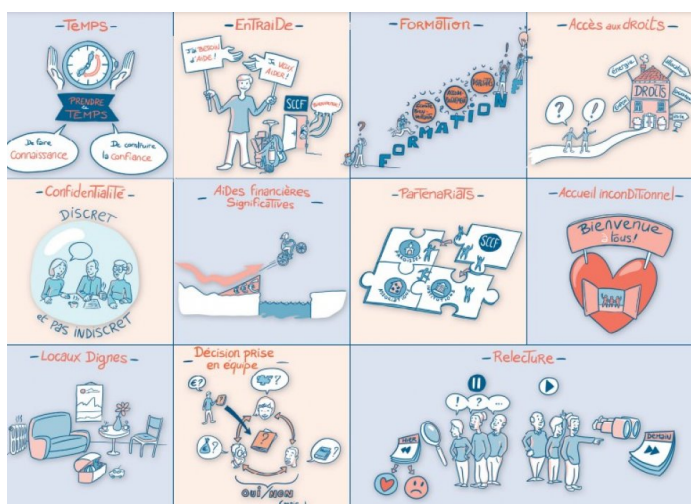

# Formation à la politique d'accompagnement du Secours Catholique

VIE DE L'ASSOCIATION

03/06/2024

Il est essentiel pour chaque bénévole du Secours Catholique, quelles que soient les missions occupées au sein de l'association, de connaître la Politique d'accompagnement afin d'accueillir au mieux toutes les personnes qui viennent

dans ses accueils.

Près de 90 personnes ont déjà pris connaissance des changements opérés dès ce mois de mai.

**L'accueil, l'écoute et l'accompagnement** sont des missions qui vous donnent envie ? **Contactez nous : 05.62.51.01.16.**